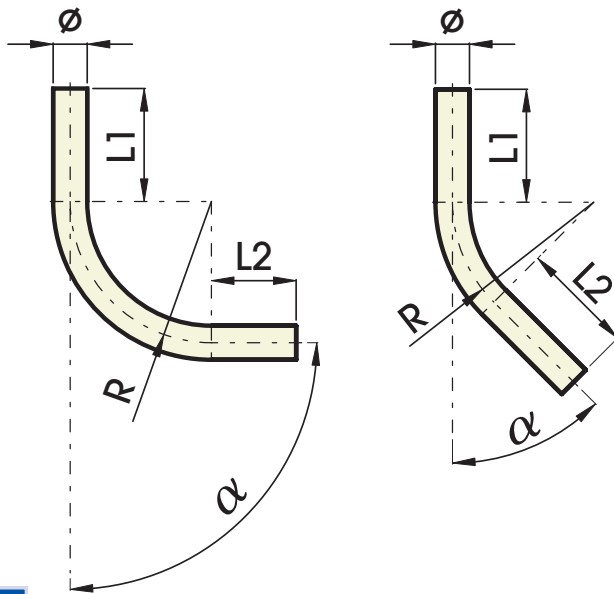

EURAC Bends

Courbe à grand rayon - Pipe bends

Curva a gran rayo - Rohrbogen mit großem Radius

Inox 304L poli - stainless steel 304L polished

Inox 304L pulido - Edestahl 1.4301 glatt

■ **En stock - On stock**
■ **En existencias - Auf Lager**
■ **Sur demande - On request**
■ **Sobre pedido - Auf Anfrage**
■ **Autres ø sur demande - Other ø on request**
■ **Otros ø a solicitud - Weitere ø auf Anfrage**

02 BCBI

Tube Pipe Röhre-Tubo	α		R										L1 = L2	
	45°	90°	100	120	150	250	300	380	500	800	1000	100	200	
ø 38,1x1,5	■	■	■			■								
ø 40x1,5	■	■	■	■		■		■						
ø 44,5x1,5	■	■	■			■	■							
ø 45x1,5	■	■	■			■	■							
ø 50x1,5	■	■			■	■								
ø 54x2	■	■				■								
ø 57x2	■	■				■								
ø 60,3x2	■	■				■								
ø 63,5x2	■	■				■								
ø 65x2	■	■				■								
ø 70x2	■	■				■								
ø 76,1x2	■	■				■								
ø 80x2	■	■				■								
ø 84x2	■	■				■								
ø 88,9x2	■	■				■								
ø 100x1,5	■	■				■								
ø 101,6x2	■	■				■								
ø 104x2	■	■				■								
ø 114,3x2	■	■				■								
ø 114,3x2,6	■	■				■								
ø 129x2	■	■				■								
ø 133x3	■	■				■								
ø 154x2	■	■				■								