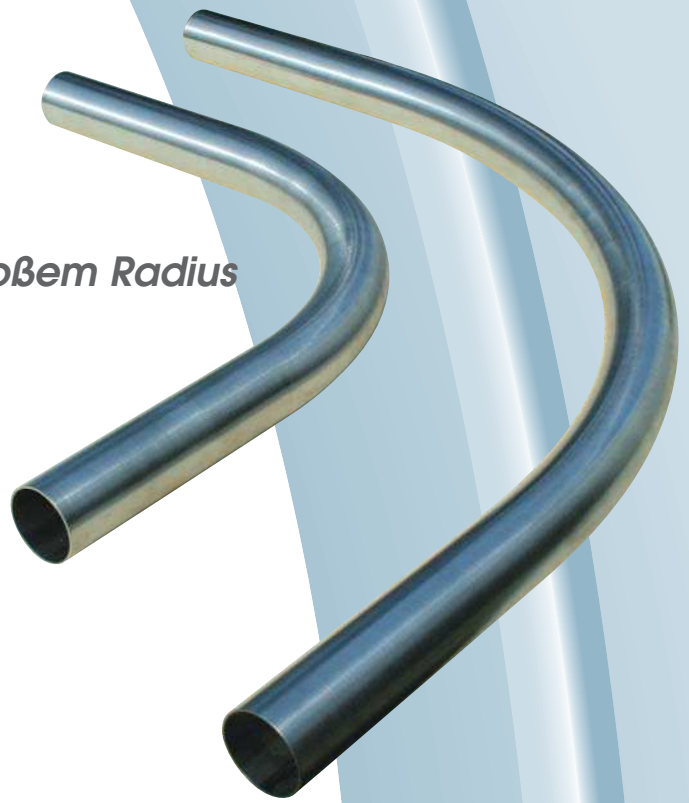

EURAC Bends

Courbe à grand rayon - Pipe bends

Curva a gran rayo - Rohrbogen mit großem Radius

Inox 304L poli - stainless steel 304L polished

Inox 304L pulido - Edestahl 1.4301 glatt

■ **En stock - On stock**
■ **En existencias - Auf Lager**
■ **Sur demande - On request**
■ **Sobre pedido - Auf Anfrage**
■ **Autres ø sur demande - Other ø on request**
■ **Otros ø a solicitud - Weitere ø auf Anfrage**

02 BCBI

Tube Pipe Röhre-Tubo	α		R										L1 = L2	
	45°	90°	100	120	150	250	300	380	500	800	1000	100	200	
ø 38,1x1,5	■	■	■			■								
ø 40x1,5	■	■	■	■		■		■						
ø 44,5x1,5	■	■	■			■	■							
ø 45x1,5	■	■	■			■	■							
ø 50x1,5	■	■			■	■								
ø 54x2	■	■				■								
ø 57x2	■	■				■								
ø 60,3x2	■	■				■								
ø 63,5x2	■	■				■								
ø 65x2	■	■				■								
ø 70x2	■	■				■								
ø 76,1x2	■	■				■								
ø 80x2	■	■				■								
ø 84x2	■	■				■								
ø 88,9x2	■	■				■								
ø 100x1,5	■	■				■								
ø 101,6x2	■	■				■								
ø 104x2	■	■				■								
ø 114,3x2	■	■				■								
ø 114,3x2,6	■	■				■								
ø 129x2	■	■				■								
ø 133x3	■	■				■								
ø 154x2	■	■				■								